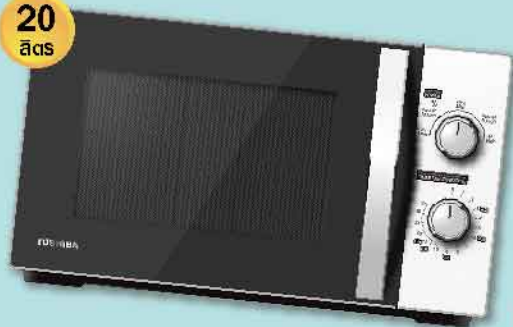

11.9 ตร.

บัตรเงินสดบัตร
0.10 % ต่อเดือน
0.6 % ต่อปี
บัตรเงินเชื่อบัตร
0.59% ต่อเดือน
18... ต่อปี

TOSHIBA

ตู้เย็น 2 ประตู รุ่น GR-RT468WE

ก.58x71.1xข.161 ซม.

14,990 บาท

13,490 บาท / เครื่อง